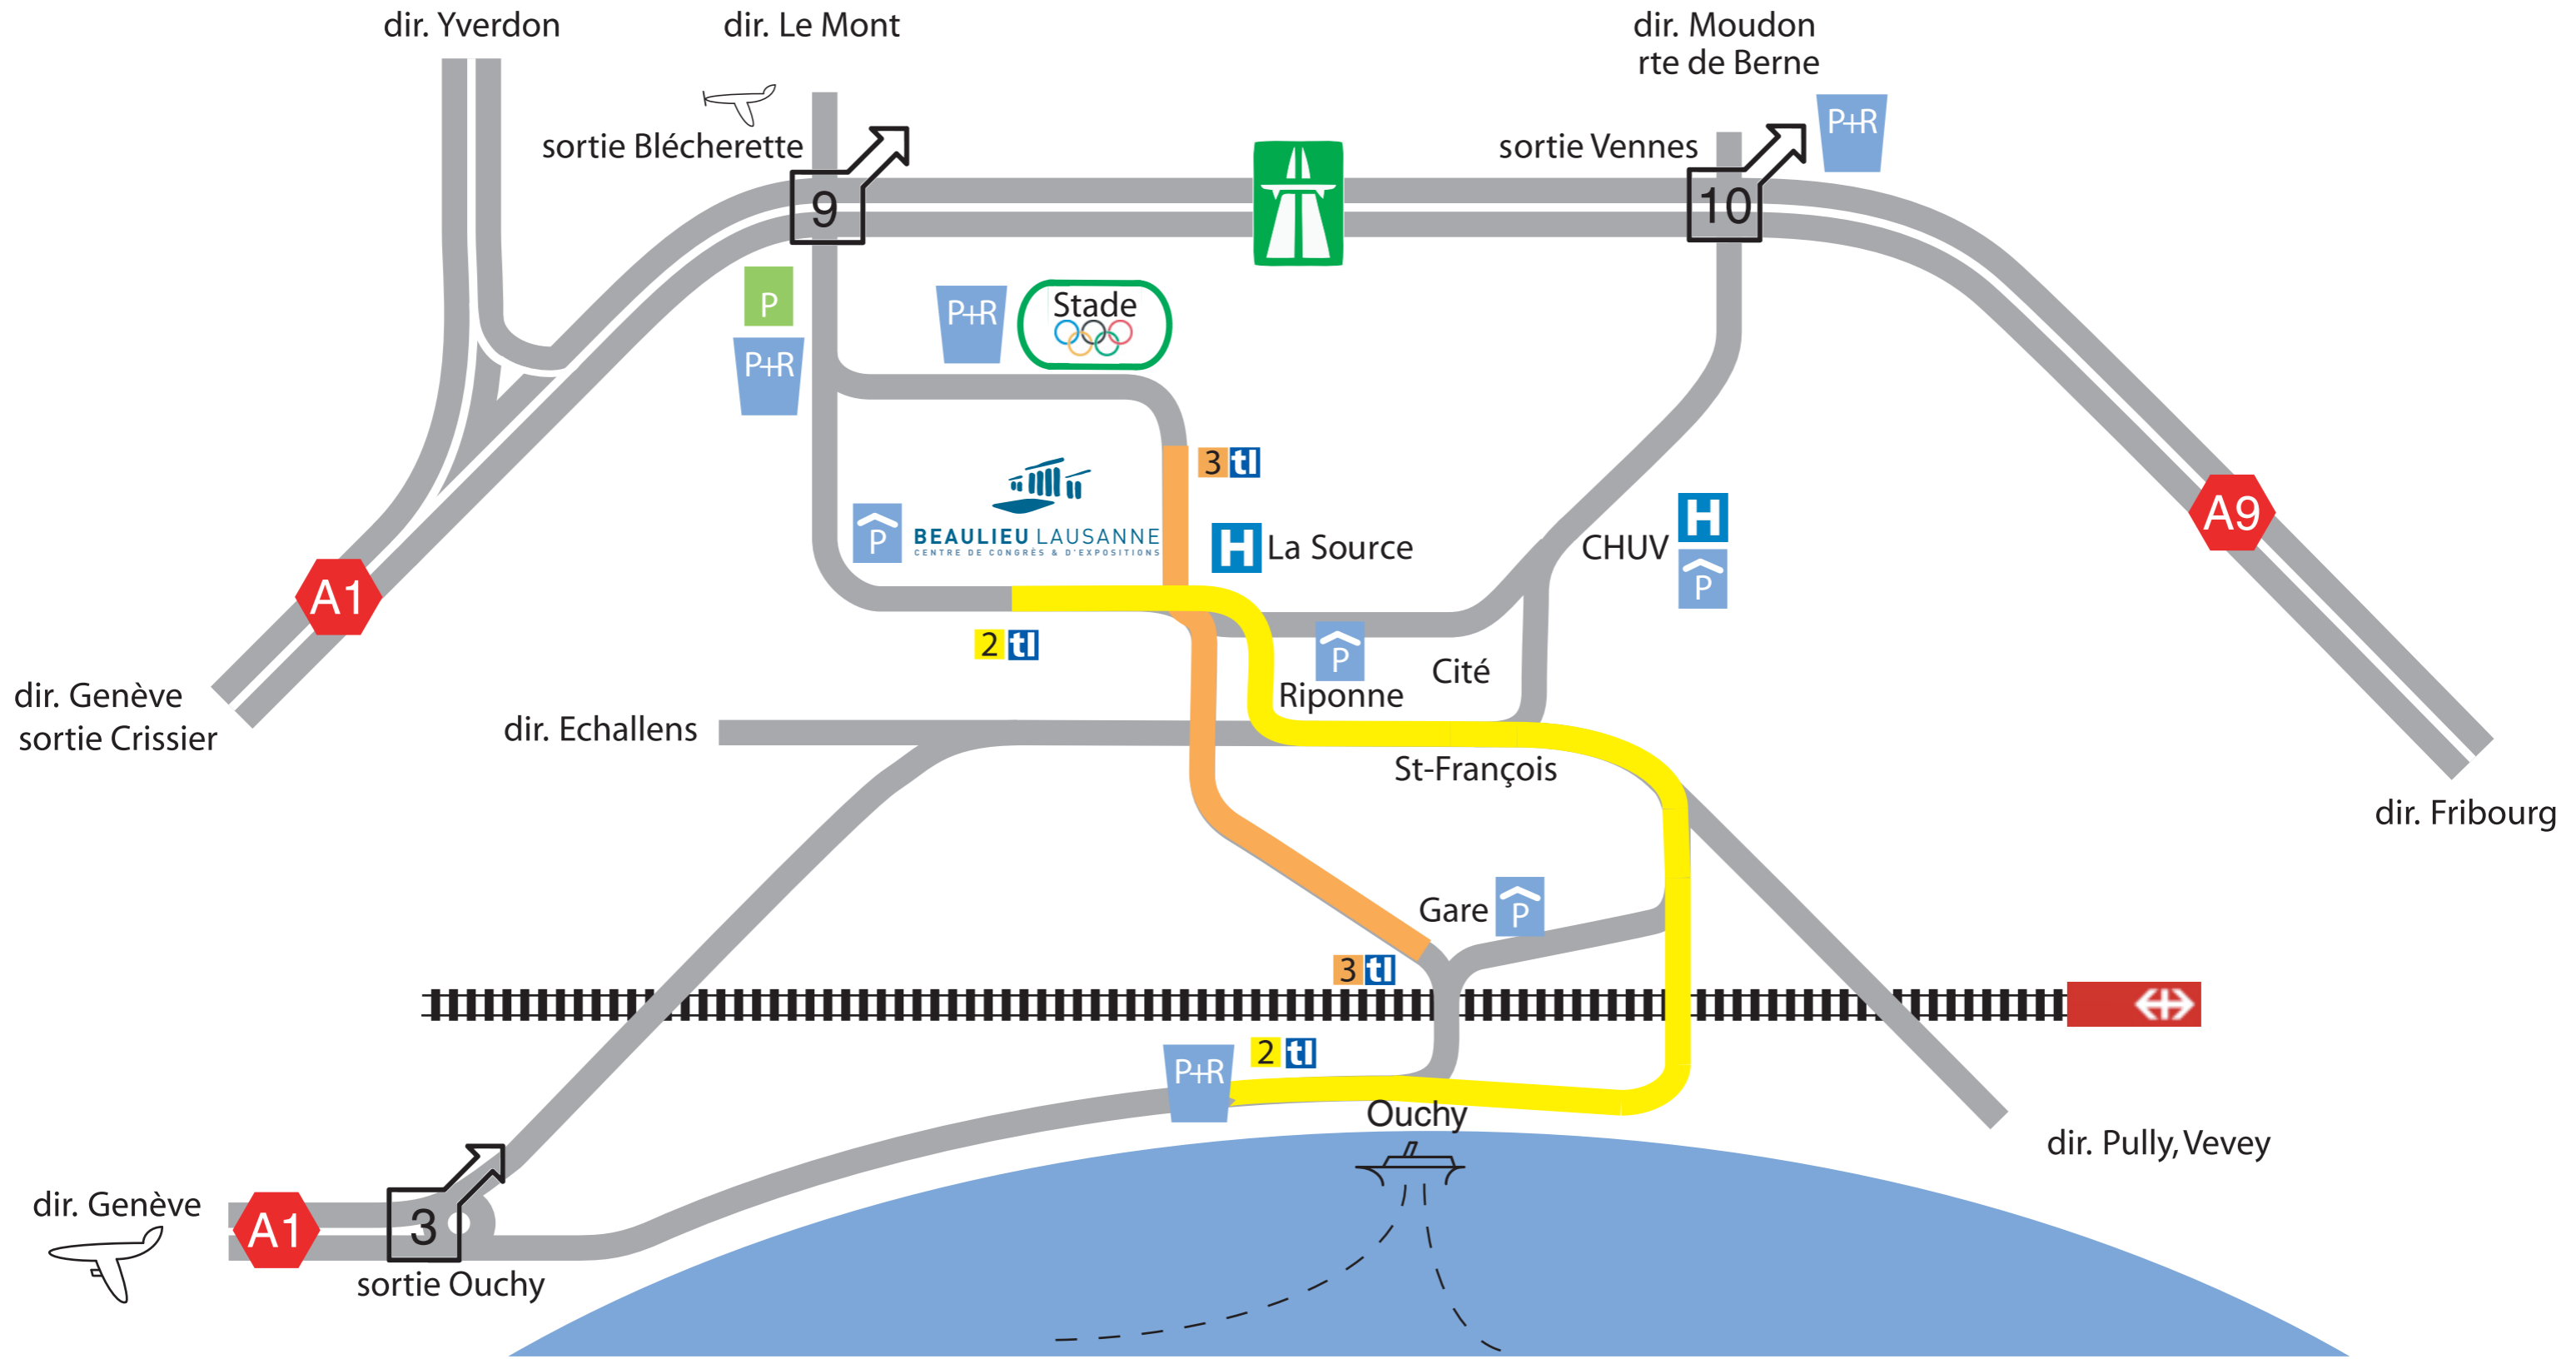

Comment se rendre à Beaulieu Lausanne

autoroute A1 ou A9 - prendre Lausanne Nord - sortie 9 - suivre les panneaux Beaulieu

depuis la gare: Bus n°3 "BEAULIEU" ou "BELLEVAUX"

depuis le centre-ville: Bus n°2 "DESERT"